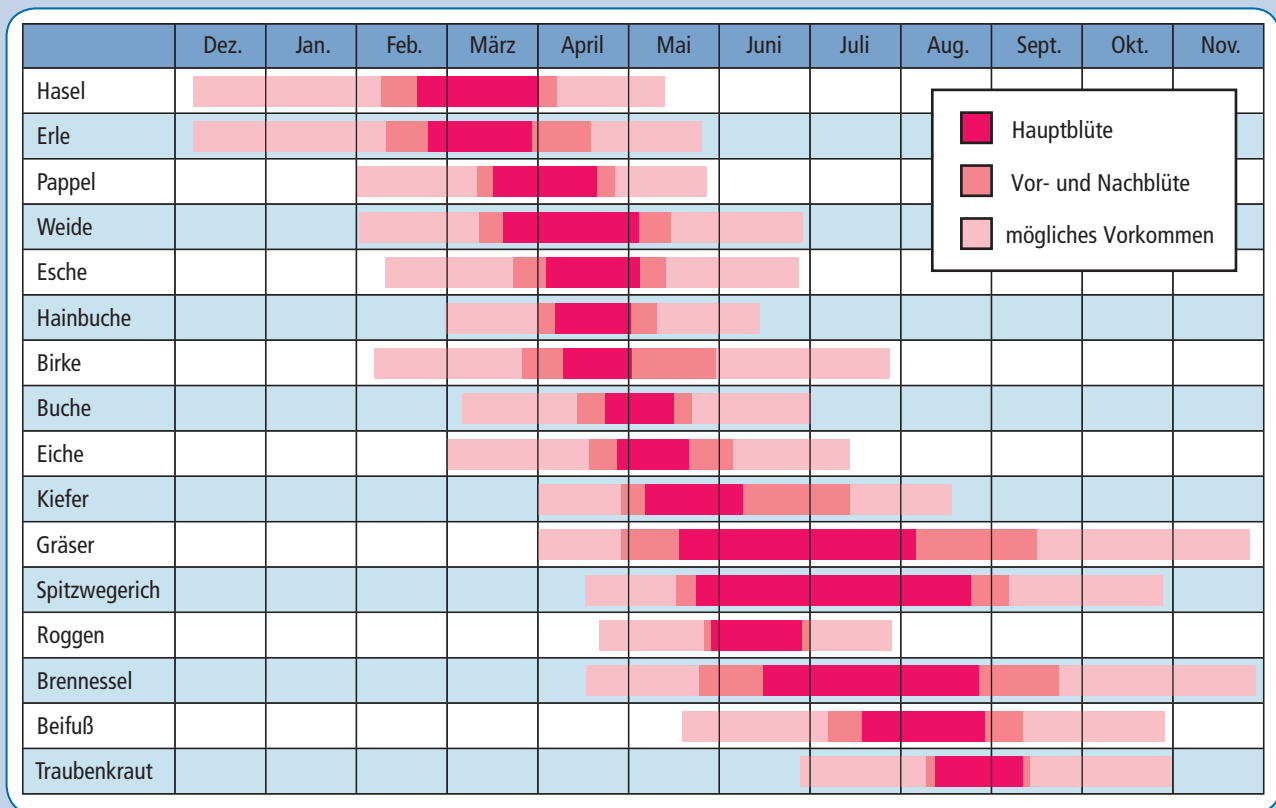

Nationaler Pollenflugkalender*

*modifiziert nach © Stiftung Deutscher Polleninformationsdienst, Im Prinzenpalais/Burgstraße, 33175 Bad Lippspringe